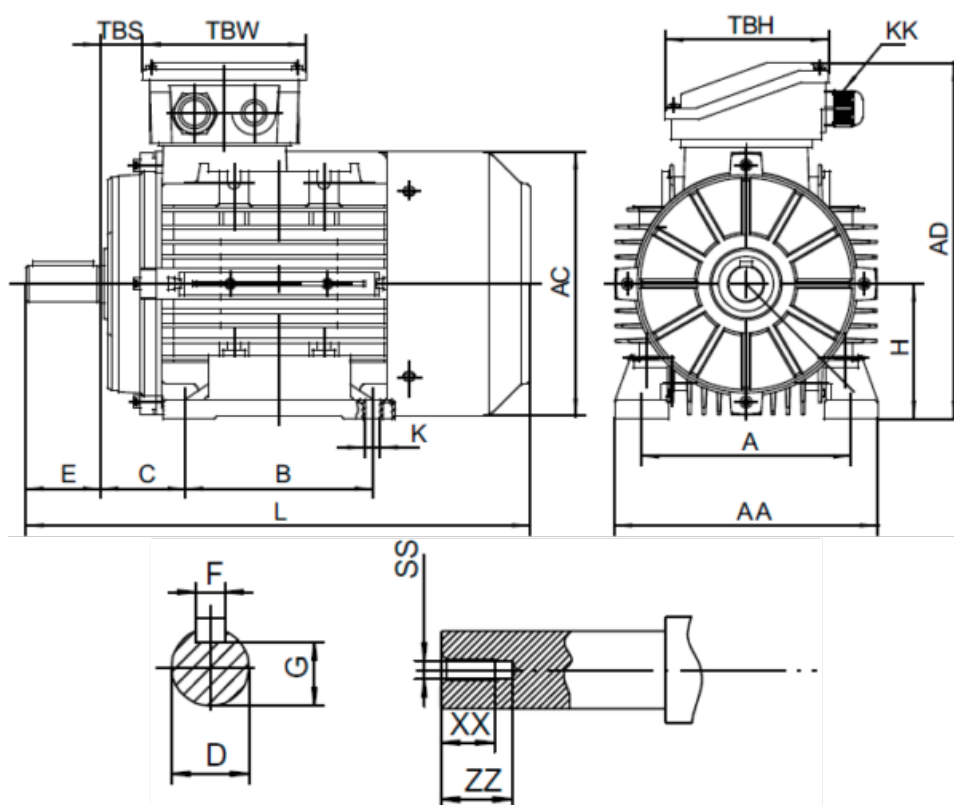

Varenummer: 2518004002220140

Beskrivelse: Kleedrive T3A 100L2-2 4.0kw 2800 o/min UL/CSA
3x400/690V 50 HZ IP55 B3 Eff=82,7%

Mål

A = 160	F = 8	TBW = 118
AA = 200	G = 24	XX = 22
AC = Ø199	H = 100	ZZ = 30
AD = 260	KK = -	
B = 140	L = 376	
C = 63	SS = M10	
D = Ø28	TBH = 118	
E = 60	TBS = 32	